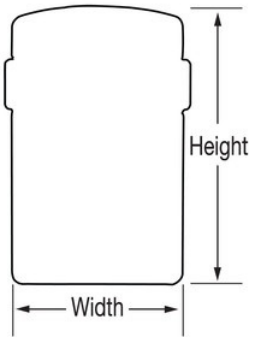

Especificaciones del producto

Número de producto	5441EURD
Ancho del cuerpo	83 mm
Dimensiones exteriores (alto x ancho x profundidad)	12,7 cm x 8,3 cm x 5,9 cm
Dimensiones interiores (alto x ancho x profundidad)	9,4 cm x 6,2 cm x 2,5 cm
Color	Gris
Baterías/pilas	Requiere de una 1 CR123A (preinstalada)
Descripción	Embalaje comercial de cartón
Cant. por caja completa	2